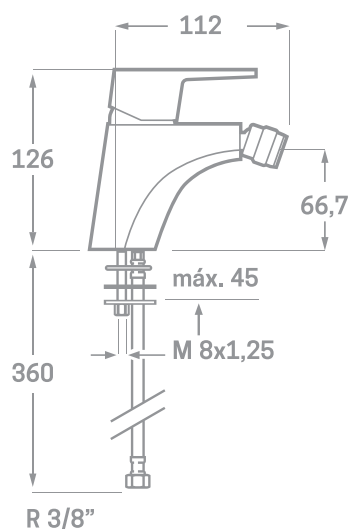

SERIE BALANS / CARTUCHO CERÁMICO 40MM.

MONOMANDO DE BIDET

Ref. **757852**

EAN 8435136001546

12 uds.

EMPAQUETADO EN CAJA INDIVIDUAL
A TODO COLOR.

INFORMACIÓN TÉCNICA

- Acabado cromado.
- Cartucho cerámico 40 mm.
- Conexiones Flexitub con certificado AENOR M10x1-H3/8"x 350 mm.
- Atomizador de latón M24/100.
- Tornillos de fijación de acero inoxidable AISI 301.